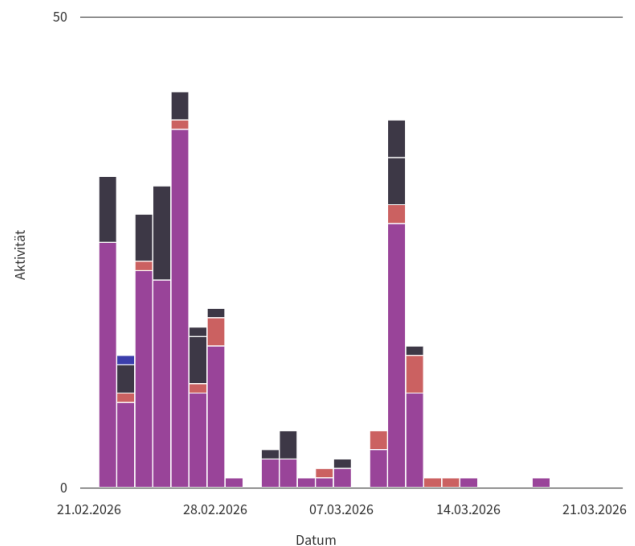

Aktivitätsverlauf 2026