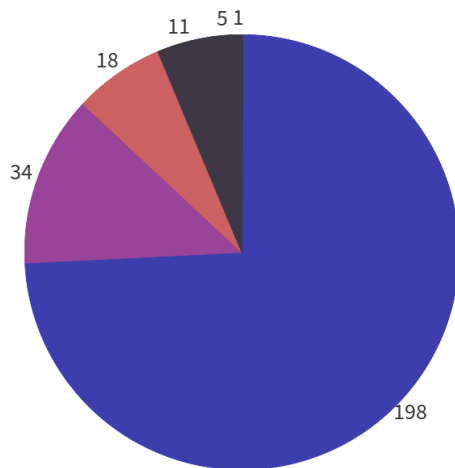

# Amphibienzaun-Betreuungsprotokoll

Es gibt 3 Zäune

- oberer Zaun Richtung Haan (3 Eimer)
- mittlerer Zaun an den Häusern (1 Eimer)
- unterer Zaun Richtung Bausmühle (4 Eimer)

## Anmerkungen zu dieser Saison

### Beobachtete Tiere

Spezies	Männche n	Weibche n	Unbekannt t
Teichmolch	0	0	1
Erdkröte	159	37	2
Grasfrosch	10	7	1
Kröte/Frosch (Totfund)	0	0	34
Erdkröte (Totfund)	2	0	9
Grasfrosch (Totfund)	0	0	5

Beobachtungen 2026